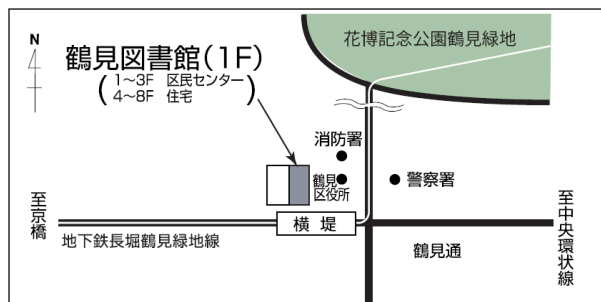

鶴見区マスコットキャラクター
つるりっぷ

にちじ へいせい ねん がつよつかどようび
日時：平成29年3月4日土曜日

だい ぶ じ じ ぶん だい ぶ じ ぶん じ
第1部 11時～11時20分 第2部 11時40分～12時

ないよう おな
(プログラム内容は同じです)

こうし おかざき よしこせんせい もと かじわら ほいくえんちよう ぶんこ しゅさい
講師：岡崎 義子先生（元 梶原ピッコロ保育園 長 「たけのこ文庫」主催）

ばしょ つるみとしよかんたもくてきしつ ていいん くみ かくかいとうじつせんちゃくじゅん
場所：鶴見図書館多目的室 定員：30組（各回当日先着順）

しゅさい おおさかしりつつるみとしよかん えほん かいつるみ
主催：大阪市立鶴見図書館：絵本の会鶴見

おおさかしつるみくよこつみ ちょうめ ばん ごう
大阪市鶴見区横堤5丁目3番15号

でんわ
電話06-6913-0772

おおさかしりつとしよかん
大阪市立図書館のホームページアドレスは <http://www.oml.city.osaka.lg.jp> です。