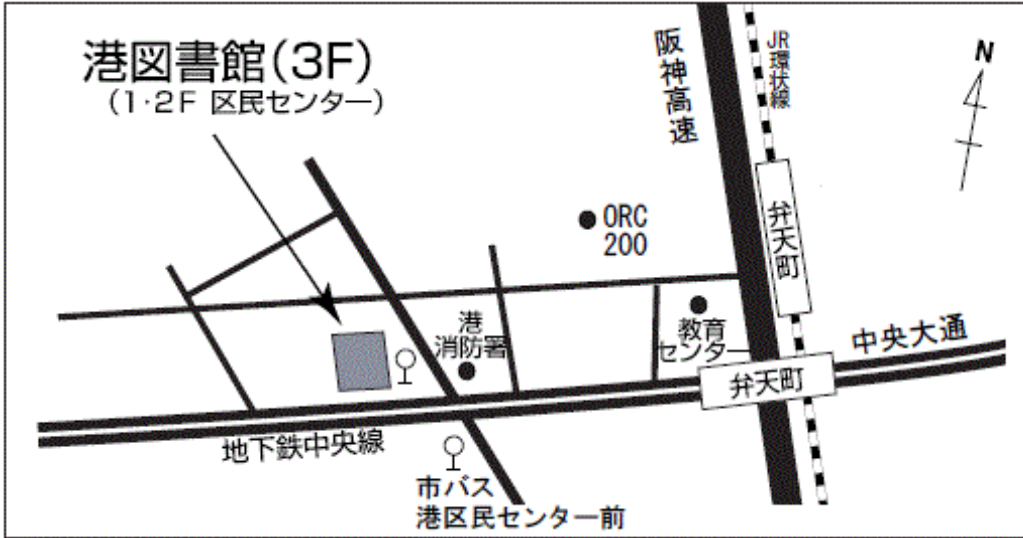

大阪市立港区民センター

JR環状線弁天町南口または地下鉄中央線弁天町駅2号B出口から
西方向に300メートル または 市バス港区民センター下車すぐ