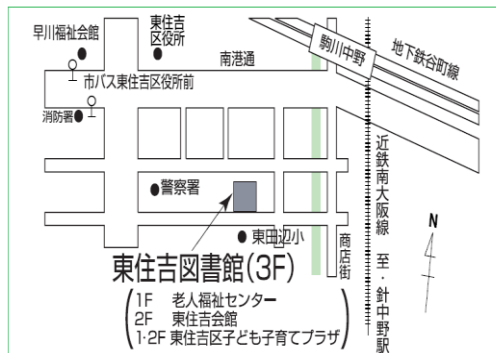

おおさかしりつひがしすみよしとしよかん かぶ
大阪市立東住吉図書館・(株)ハウスビルシステム 共催