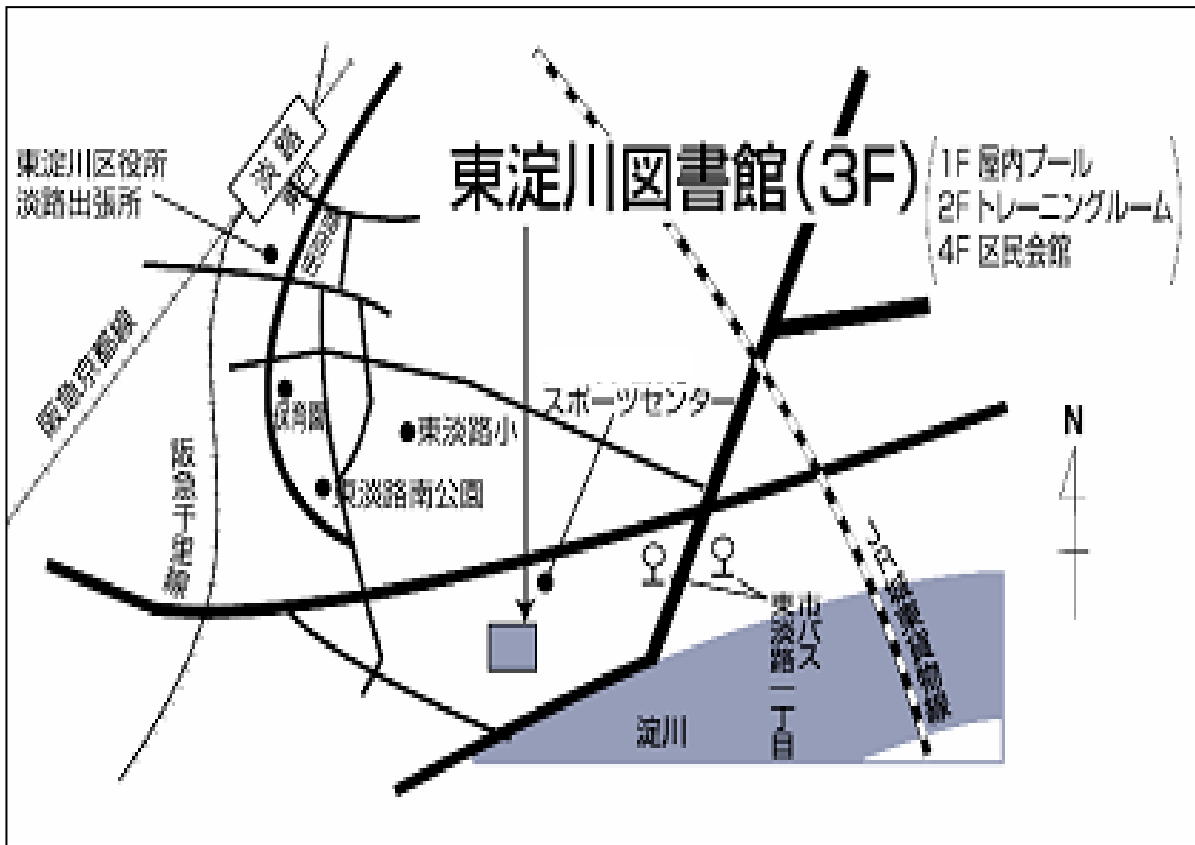

※10月12日～10月17日は東淀川図書館は蔵書点検のためお休みです。

キリトリ

包装紙を再利用して作ろう！オリジナル紙バッグ 10月22日(土)

うけつけ らいかん でんわ  
受付NO. 来館・電話

おなまえ

でんわ

しょうがくせい い か ねんれい  
小学生以下は 年齢

こじんじょうほう こうさくきょうしつ かん れんらくの みしやう しゅうりようご はいき  
個人情報、工作教室に関するご連絡のみ使用し、終了後すみやかに廃棄します。