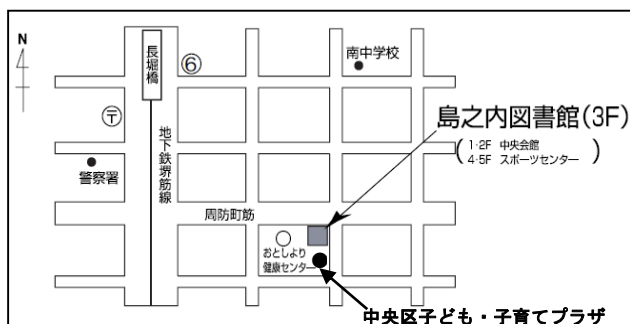

えほんの読み聞かせタイム

1回目 11:00

2回目 13:00

「はらぺこBOX」
で遊ぼう！

「はらぺこあおむし」の
巨大えほんや
外国語のえほんが
あるよ！

「ぐりとぐら」の
なりきりコーナー

お問い合わせは しまの うちと しょかん
島之内図書館まで

でんわ 06-6211-3645

おおさかし ちゅうおうく しまの うち
大阪市 中央区 島之内 2-12-31

大阪市立図書館ホームページ <http://www.oml.city.osaka.lg.jp>

島之内図書館のページへはトップページ右側のリンクから…

【大阪市立島之内図書館・中央区子ども・子育てプラザ共催】

【中央区生涯学習フェスタ 2016 体験教室】