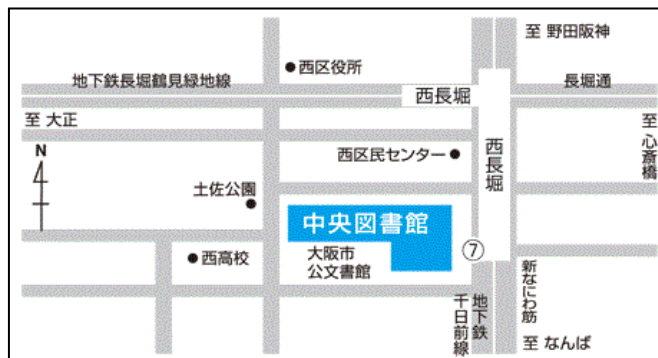

定員

10 名程度

一時保育

※会場が中央図書館の時(1、2、4、5回)は一時保育があります。(先着6名)
ご希望の方は、中央図書館利用サービス担当(電話06-6539-3326)へ
9月13日(火)までに電話でお申込みください。 (対象年齢:1歳6か月～就学前)

特別養護老ホームにて紙芝居の実演や手遊び、歌遊びなどをして、高齢者の方と交流しませんか。

此花区では「ガーデン天使」「ラヴィータ ウーノ」両施設で活動を行なっています。

講座受講後は、実際の活動をご覧いただき、活動場所を決めていただきます。

新しい仲間をまっています。

おおさかしりつ ちゅうおうとしょかん

大阪市立中央図書館

住所 〒550-0014 大阪市西区北堀江 4-3-2

電話 06-6539-3300(インフォメーション)

最寄駅 地下鉄千日前線・長堀鶴見緑地線西長堀駅下車 7号出口すぐ

とくべつようごろうじん

特別養護老人ホーム ラヴィータ ウーノ

住所 〒554-0002 大阪市此花区伝法 6-5-12 (市バス 59 西島二丁目下車徒歩 3 分)

電話 06-6463-6546

とくべつようごろうじん

特別養護老人ホーム ガーデン^{てんし}天使

住所 〒554-0024 大阪市此花区島屋 4-1-11 (JR ゆめ咲線 安治川口駅下車駅前すぐ)

電話 06-6460-0028

と あ おおさかしりつこのはなとしょかん
お問い合わせは：大阪市立此花図書館