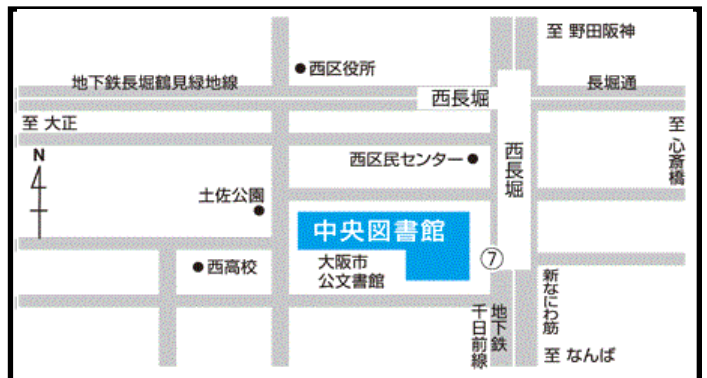

## なでしこ 活動紹介

毎月第2土曜（8月は除く）の午後、入所されている方々に、歌や体操、紙芝居や絵本の読み聞かせなど、楽しいプログラムを行っています。

図書館から配本した図書の、施設内での貸出、返却も行っています。

## < 会場案内 >

第1、2、4、5回 中央図書館  
地下鉄千日前線/長堀鶴見緑地線  
西長堀駅下車7号出口すぐ

第3回 泉尾特別養護老人ホーム  
大正園

大阪市大正区北村3丁目5番10号

[http://silver-c.org/taishyoen\\_f/taishyoen\\_t.html](http://silver-c.org/taishyoen_f/taishyoen_t.html)