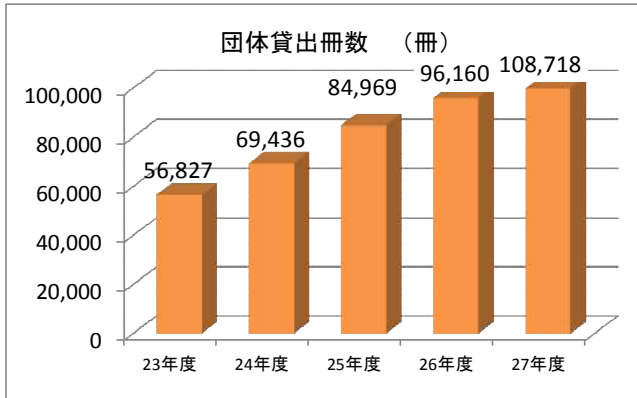

◎学校連携実施状況

25年3月に策定した「第2次大阪市子ども読書活動推進計画」に基づき、学校との連携を進めている。中でも、調べ学習や一斉読書用図書の学校への団体貸出冊数は増加の一途をたどっている。

27年度から新たに「学校図書館活用推進事業」を実施し、学校図書館の開館や環境整備を行う学校図書館補助員を市立小中学校全校に、その業務を支援する学校図書館補助員コーディネーターを各市立図書館に配置している。補助員

の配置、またコーディネーターの定期的な担当校訪問により、市立図書館の学校支援サービスについての周知がさらに進み、学校図書館運営や読書推進活動について、一層、迅速かつ的確に支援・助言ができるようになった。

教員に対しては、司書教諭スキルアップ講習の実施をはじめ、「学校図書館のコンピューター化に関する情報提供会」の開催、市教育センター主催の研修への協力などのサポートも行っている。

	23年度	24年度	25年度	26年度	27年度
団体貸出(冊)	56,827	69,436	84,969	96,160	108,718
図書館見学受け入れ(件)	236	248	207	236	207
図書館での調べ学習等(件)	376	488	538	555	643
おはなし会等の学校での実施(件)	674	718	1,902	2,073	1,833
職場体験学習の受け入れ(校)	97	108	86	83	87
教員研修受け入れ(人)	80	55	44	164	136

※数値は、中央図書館および23の地域図書館の合計。

※団体貸出については幼・小・中・特別支援学校・高校の数字の合計、他の項目は小・中・特別支援学校の件数。

※おはなし会等の学校での実施については、25年度から実施回数での集計に統一した。