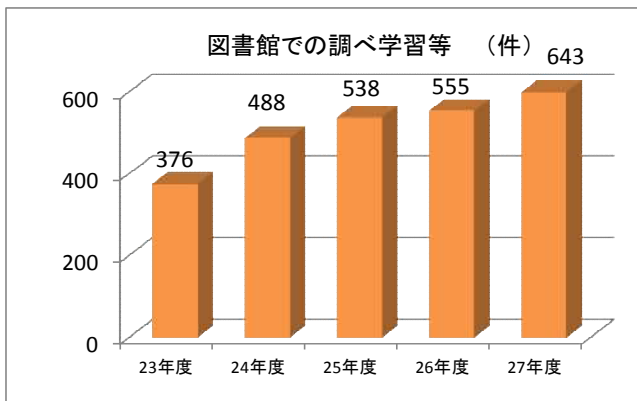

◎学校連携実施状況

25年3月に策定した「第2次大阪市子ども読書活動推進計画」に基づき、学校との連携を進めている。中でも、調べ学習や一斉読書用図書の学校への団体貸出冊数は増加の一途をたどっている。

27年度から新たに「学校図書館活用推進事業」を実施し、学校図書館の開館や環境整備を行う学校図書館補助員を市立小中学校全校に、その業務を支援する学校図書館補助員コーディネーターを各市立図書館に配置している。補助員

の配置、またコーディネーターの定期的な担当校訪問により、市立図書館の学校支援サービスについての周知がさらに進み、学校図書館運営や読書推進活動について、一層、迅速かつ的確に支援・助言ができるようになった。

教員に対しては、司書教諭スキルアップ講習の実施をはじめ、「学校図書館のコンピューター化に関する情報提供会」の開催、市教育センター主催の研修への協力などのサポートも行っている。

	23年度	24年度	25年度	26年度	27年度
団体貸出(冊)	56,827	69,436	84,969	96,160	108,718
図書館見学受け入れ(件)	236	248	207	236	207
図書館での調べ学習等(件)	376	488	538	555	643
おはなし会等の学校での実施(件)	674	718	1,902	2,073	1,833
職場体験学習の受け入れ(校)	97	108	86	83	87
教員研修受け入れ(人)	80	55	44	164	136

※数値は、中央図書館および23の地域図書館の合計。

※団体貸出については幼・小・中・特別支援学校・高校の数字の合計、他の項目は小・中・特別支援学校の件数。

※おはなし会等の学校での実施については、25年度から実施回数での集計に統一した。