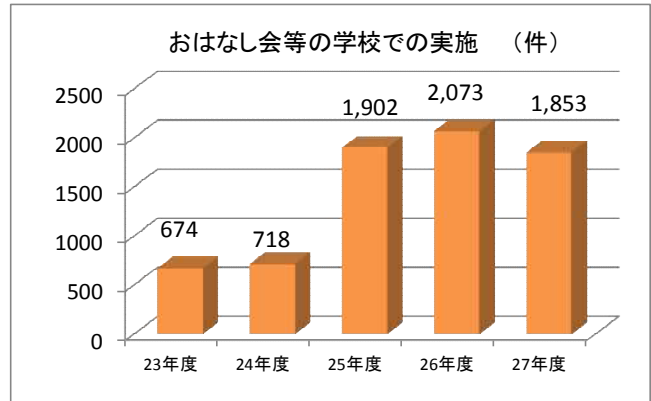

◎学校連携実施状況

25年3月に策定した「第2次大阪市子ども読書活動推進計画」に基づき、学校との連携を進めている。中でも、調べ学習や一斉読書用図書の学校への団体貸出冊数は増加の一途をたどっている。

27年度から新たに「学校図書館活用推進事業」を実施し、学校図書館の開館や環境整備を行う学校図書館補助員を市立小中学校全校に、その業務を支援する学校図書館補助員コーディネーターを各市立図書館に配置している。補助員

の配置、またコーディネーターの定期的な担当校訪問により、市立図書館の学校支援サービスについての周知がさらに進み、学校図書館運営や読書推進活動について、一層、迅速かつ的確に支援・助言ができるようになった。

教員に対しては、司書教諭スキルアップ講習の実施をはじめ、「学校図書館のコンピューター化に関する情報提供会」の開催、市教育センター主催の研修への協力などのサポートも行っている。

	23年度	24年度	25年度	26年度	27年度
団体貸出(冊)	56,827	69,436	84,969	96,160	108,718
図書館見学受け入れ(件)	236	248	207	236	207
図書館での調べ学習等(件)	376	488	538	555	643
おはなし会等の学校での実施(件)	674	718	1,902	2,073	1,833
職場体験学習の受け入れ(校)	97	108	86	83	87
教員研修受け入れ(人)	80	55	44	164	136

※数値は、中央図書館および23の地域図書館の合計。

※団体貸出については幼・小・中・特別支援学校・高校の数字の合計、他の項目は小・中・特別支援学校の件数。

※おはなし会等の学校での実施については、25年度から実施回数での集計に統一した。