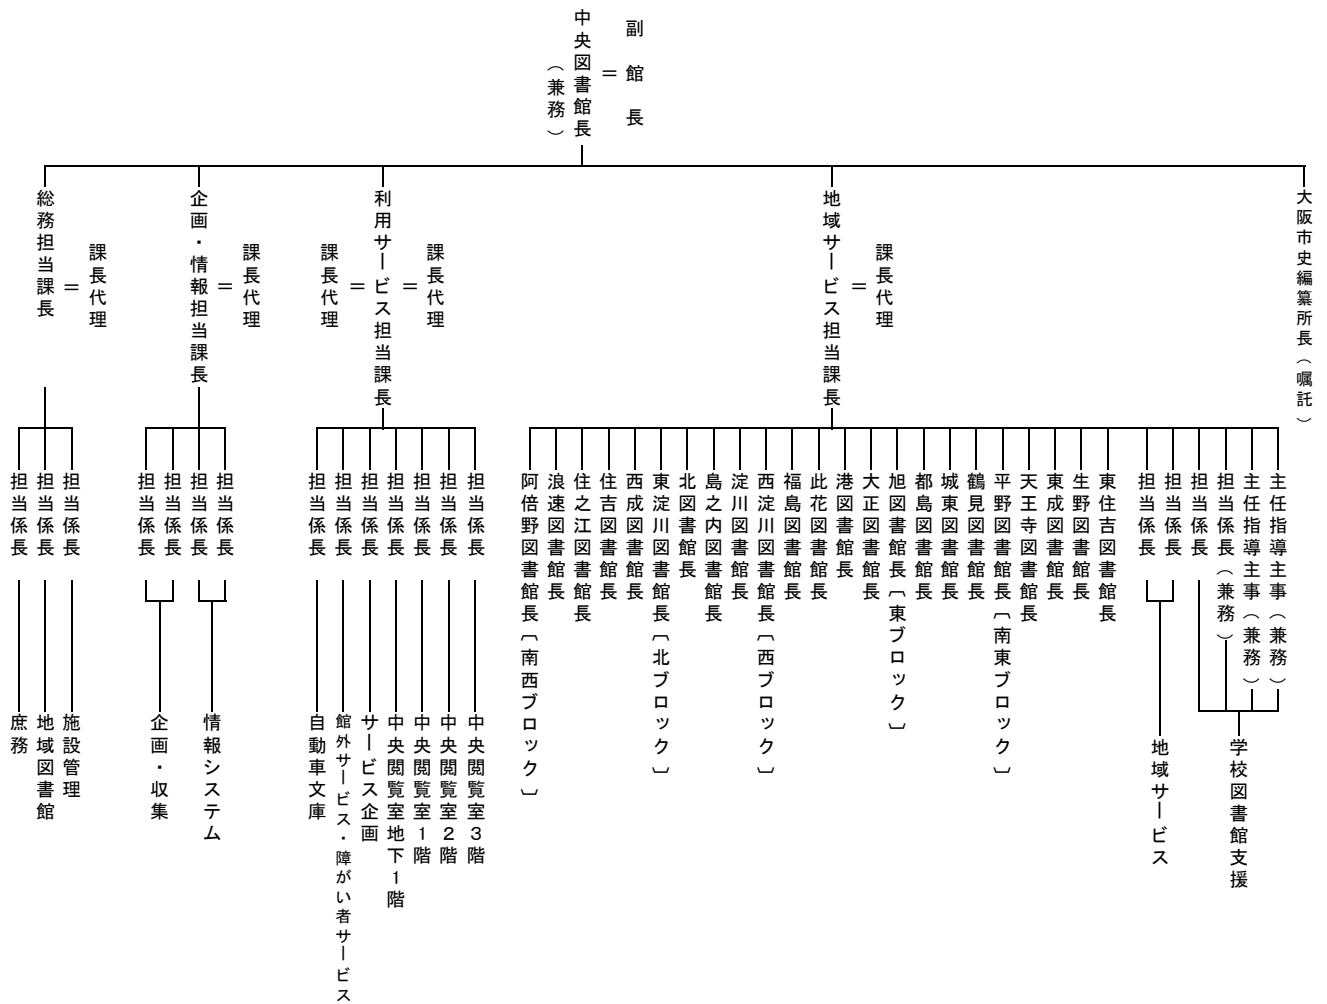

組織図・職員配置図

	事務職員	社会教育主事	指導主事	技術職員	司書	技能職員	計
部長級	1				1		2
課長級	2				7		9
係長級	1	2	2	1	37		43
係員	3	1			64	4	72
計	7	3	2	1	109	4	126
兼務(再掲)	(1)	(1)	(2)				(4)

うち中央図書館職員 80名 (うち司書 63名) (平成28年5月1日現在)

別に 再任用職員
事務(短時間勤務) 1名
大阪市史編纂所(短時間勤務) 1名
非常勤嘱託 209名 (中央図書館業務 33名 学校図書館関係業務 176名)