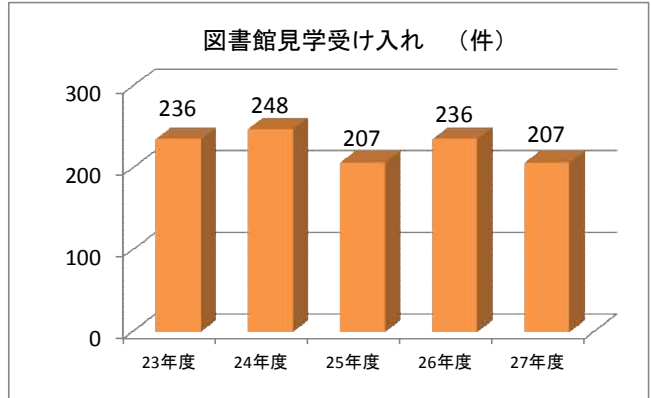

◎学校連携実施状況

25年3月に策定した「第2次大阪市子ども読書活動推進計画」に基づき、学校との連携を進めている。中でも、調べ学習や一斉読書用図書の学校への団体貸出冊数は増加の一途をたどっている。

27年度から新たに「学校図書館活用推進事業」を実施し、学校図書館の開館や環境整備を行う学校図書館補助員を市立小中学校全校に、その業務を支援する学校図書館補助員コーディネーターを各市立図書館に配置している。補助員

の配置、またコーディネーターの定期的な担当校訪問により、市立図書館の学校支援サービスについての周知がさらに進み、学校図書館運営や読書推進活動について、一層、迅速かつ的確に支援・助言ができるようになった。

教員に対しては、司書教諭スキルアップ講習の実施をはじめ、「学校図書館のコンピューター化に関する情報提供会」の開催、市教育センター主催の研修への協力などのサポートも行っている。

	23年度	24年度	25年度	26年度	27年度
団体貸出(冊)	56,827	69,436	84,969	96,160	108,718
図書館見学受け入れ(件)	236	248	207	236	207
図書館での調べ学習等(件)	376	488	538	555	643
おはなし会等の学校での実施(件)	674	718	1,902	2,073	1,833
職場体験学習の受け入れ(校)	97	108	86	83	87
教員研修受け入れ(人)	80	55	44	164	136

※数値は、中央図書館および23の地域図書館の合計。

※団体貸出については幼・小・中・特別支援学校・高校の数字の合計、他の項目は小・中・特別支援学校の件数。

※おはなし会等の学校での実施については、25年度から実施回数での集計に統一した。