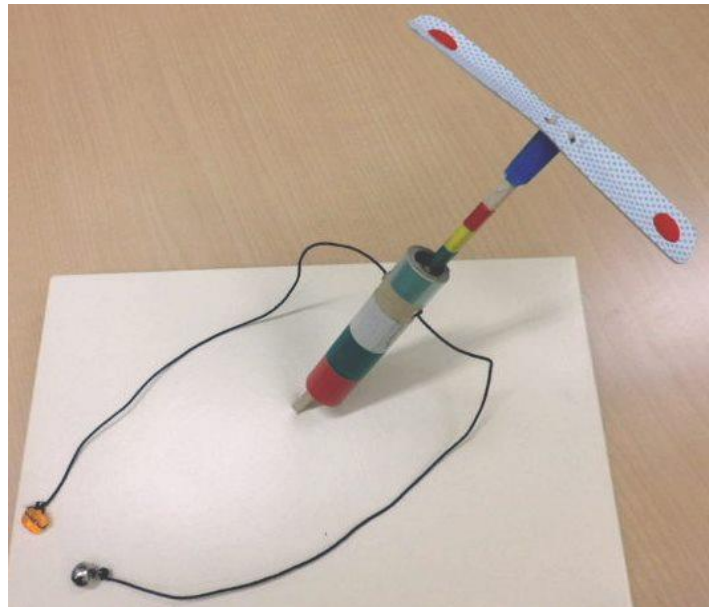

子どもむけぎょうじ

夏の工作教室

なつのこうさくきょうしつ

ひしょう かみ
- 飛翔！スーパー紙とんぼ -

スーパー紙とんぼを作ります。完成したら飛ばして遊びましょう。

にちじ へいせい ねん がつ にち にち
日時：平成28年8月21日（日）

ここ じ じ
午後2時～4時

かいじょう つるみとしょかん たもくてきしつ
会場：鶴見図書館 多目的室

こうし てるやせい き
講師：照屋盛喜さん
(シルバーアドバイザー)

たいしやう しょうがくせい
対象：小学生

ていいん にん もうしこみせんちやくじゅん
定員：20人（申込先着順）

うけつけ がつ にち きん こぜん じ
受付：7月22日（金）午前10時から
らいかん でんわ うけつけかいし
来館または電話にて受付開始

さんかむりよう
参加無料。

ざいりよう どうぐ としょかん ようい
材料と道具は図書館で用意します。

しゅさい おおさかしりつつるみとしょかん
主催：大阪市立鶴見図書館
おおさかしつるみ くよこづみ ちやうめ ばん こう
大阪市鶴見区横堤5丁目3番15号
でんわ
電話06-6913-0772

おおさかしりつとしょかん
大阪市立図書館のホームページアドレス：<http://www.oml.city.osaka.lg.jp>

つるみとしょかん みぎがわ はい
鶴見図書館のページへはトップページ右側のリンクからお入りください。

鶴見区マスコット
キャラクター
「つるりっぷ」