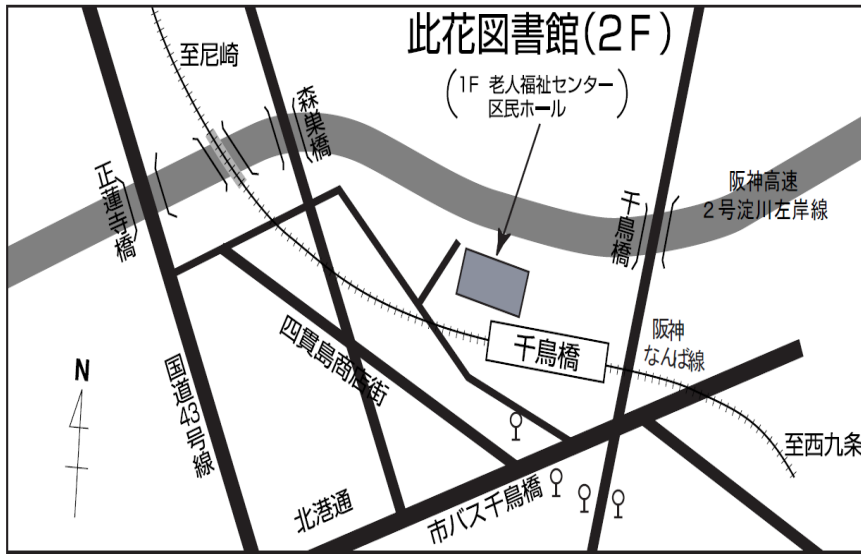

とうじつせんちゃくじゅん にん
当日先着順 30人

おかねはいりません

おおさかしりつこのはなとしょかん
大阪市立此花図書館

このはなくしかんじま
此花区四貫島1-1-18 でんわ06-6463-3463

<http://www.oml.city.osaka.lg.jp>

このはなとしょかん あんない
此花図書館のご案内

じゅうしょ
住所

おおさかしこのはなくしかんじま かい
大阪市此花区四貫島1-1-18(2階)

でんわ
電話

06-6463-3463

もよりのえき
最寄駅

はんしん せんちどりばしえきげしや
阪神なんば線千鳥橋駅下車

し ちどりばしげしやほくせいほうこう
市バス千鳥橋下車北西方向に300メートル

ちゅうしゃじょう
駐車場

なし