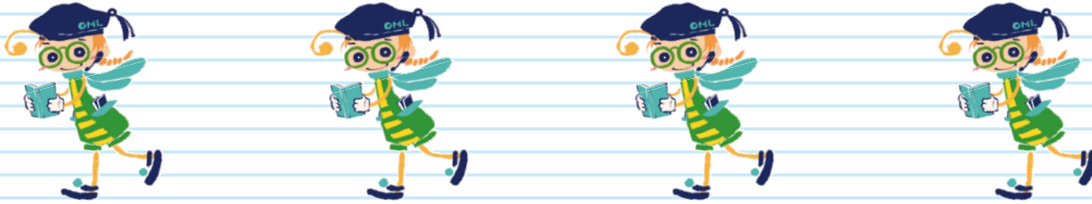

(折れ線)

(折れ線)

大阪市立中央図書館
キャラクターコンテスト

キャラクター名
リーベティ

第8回
イラストコンテスト
最優秀賞

吉原
よしはる

世
せい

カバーイラスト
キャラクターデザイン