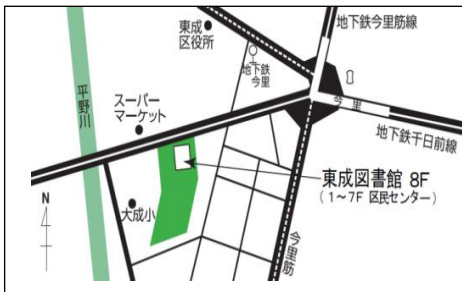

【としょかんポイント】
7月22日から12月14日まで、だれでも参加できます。
くわしくは図書館で。

7/23 (土)
おはなし屋ねむりの
紙芝居ライブ
午前11:00~11:30
当日先着50名

7/31 (日) 図書館 deECO
夏休みだ実験しよう
新エネルギーを学ぼう!
午後1:30~3:00
事前申込20名
(小学生とその保護者)
7/1(金)受付開始

8/6 (土) 区民まつり区民センターの部
リサイクル工作教室
みんなでマジックに挑戦しよう!
午前10:00~12:00
事前申込20名(小学生とその保護者)
どんぐり文庫による
かみしばいと工作
午後2:00~3:00
当日先着100名
7/9(土)受付開始

8/28 (日)
パンジーおはなし会ジュ
ニアによるおはなし会
午後2:00~4:00
当日先着100名

課題図書 小学校低学年・中学年の課題図書は、1冊ずつカウンターに貸出禁止のものをご用意しています。
手続きしてごらんください。

←スタンプラリーもやっています！

おおさかしりつひがしなりとしょかん
●大阪市立東成図書館● でんわ:06-6972-0727
 大阪市東成区大今里西3-2-17 (東成区民センター8F)
 火曜～金曜 10:00～19:00 土日祝・月曜 10:00～17:00
 休館日 毎月第3木曜日(祝日にあたる場合は開館)
 【7/21～8/31の月曜日は開館します!】
<http://www.oml.city.osaka.lg.jp/>