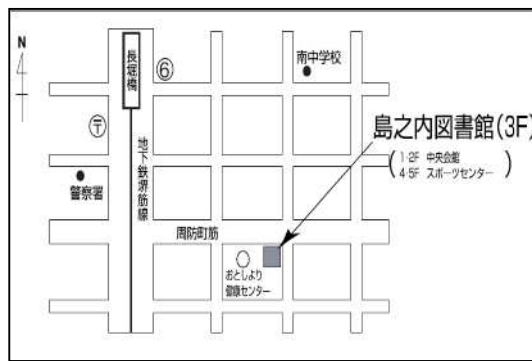

「赤ちゃんのお楽しみ会」 毎月第2木曜日 午前11時～11時30分
絵本の読み聞かせ、手遊びなど

「幼児のお楽しみ会」 毎月第3金曜日 午前11時～11時30分
絵本の読み聞かせ、紙芝居、手遊びなど

その他、中央区内の小学校、幼稚園、保育所、
子育て支援施設等に出向いて、活動をしています。

定例会において活動ごとに参加者を募り、プログラムを決めますので、
定例会にはできるだけご出席くださるようお願いしています。

すべての活動に参加していただく必要はありません。

1～4回の会場は大阪市立中央図書館

5～6回の会場は大阪市立島之内図書館