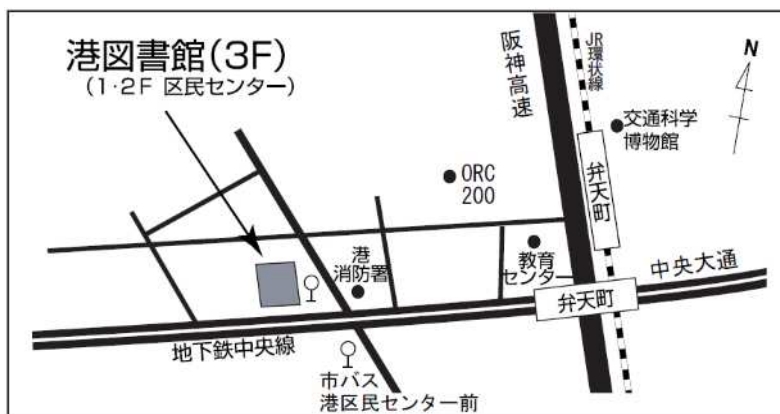

「絵本の会みなと」を紹介します

わたしたち「絵本の会みなと」は、港区内の幼稚園・保育所・子育て支援施設での読み聞かせ、港図書館でのおたのしみ会などを行っています。子どもたちに読書の楽しさや面白さ、奥深さを少しでも伝えられ、子どもの読書活動推進に役立つことができたらと、ベテラン・若手ともに活動しています。

月1回の連絡会を持ち、会員同士が交流し、練習や勉強会、研修にも積極的に参加し、技術や知識を深め、お互いに刺激しあいながら楽しくやっています。

これからも元気に楽しく前向きに活動していきたいと思っています。
どうぞ皆さん、地域のボランティア活動にご参加ください！

大阪市立港図書館