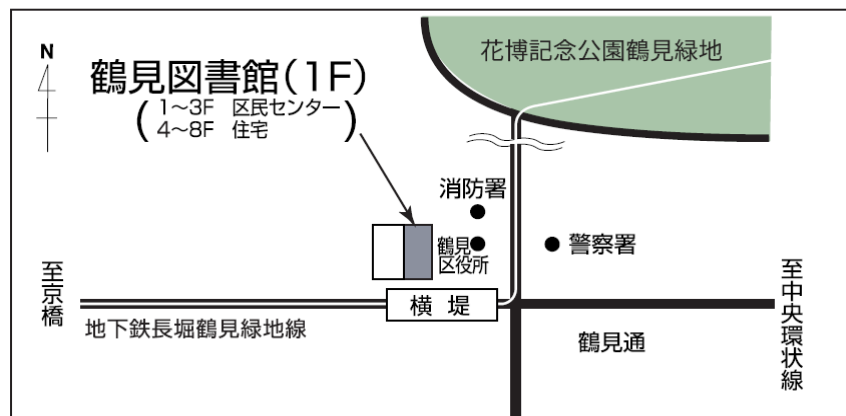

ボランティアグループ

絵本の会 鶴見

鶴見区マスコットキャラクター
つるりっぷ

★活動紹介

絵本の会鶴見は鶴見区内の保育所や幼稚園などへ「おはなし」に行っています。
また、以下のような活動を鶴見図書館の多目的室でやっています。

- 学習会 毎月第2火曜日 午前10時10分～12時
プログラムを組んだり練習をしています。
- 定例会 毎月第3火曜日 午前10時10分～12時
活動についての打合せ、活動の報告や情報交換などを行っています。
- たんぽぽんの会 毎月第1土曜日 ①午前11時～11時20分 ②11時40分～12時
赤ちゃん向けのおはなし会。(①②同じ内容です)
- えほんのじかん 毎月第2～5土曜日 午前11時～11時30分
幼児向けのおはなし会。

その他、愛Loveこどもフェスタへの参加など、鶴見図書館からの要請を受けて図書館行事に参加しています。

1～4回の会場は
大阪市立中央図書館 5階大会議室
(地下鉄千日前線/長堀鶴見緑地線
西長堀駅7号出口すぐ)

5、6回の会場は鶴見図書館 多目的室
(地下鉄長堀鶴見緑地線 横堤駅下車4号出口すぐ)

おおさかしりつつるみとしょかん
大阪市立鶴見図書館
つるみくよこづつみ
鶴見区横堤5-3-15
TEL 6913-0772