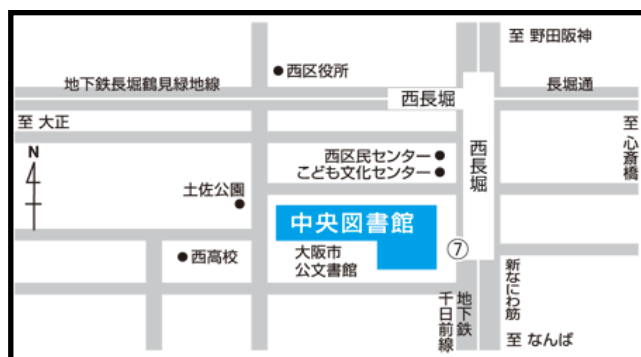

会場：回によって会場が変わりますので、ご注意ください。

- ・1~4回は 大阪市立中央図書館 5階大会議室
(地下鉄千日前線/長堀鶴見緑地線 西長堀駅7号出口すぐ)
- ・5回は 大正図書館 おはなしの部屋
- ・6回は 大正図書館 おはなしの部屋

申込み/
お問い合わせ： **大正 図書館** 電話： 06- 6 5 5 1 - 1 1 1 6

申込締切： **7月 13日 (水)**

定員： **10名**

一時保育

会場が中央図書館の回(1~4回)は、一時保育があります。(先着6名)
ご希望の方は、中央図書館利用サービス担当(電話06-6539-3326)へ
7月13日(水)までに電話でお申込みください。(対象年齢：1歳6か月~就学前)

ボランティアグループ

絵本の会 大正 活動紹介

大正区内の幼稚園、保育所の要望に応じて、絵本の読み聞かせ・紙芝居・パネルシアター・組木・腹話術などを演じています。

私たちのグループはいつも、どうしたら楽しく絵本に親しんでいただけるかを考えて、月2回の定例会をもち、プログラムの作成や練習、また新しい作品（パネルシアター）等を作っております。その他、区内の子育て支援センターや子育てネット、ふれあいセンターの要望にも応えて種々の行事に参加して子どもたちの心を豊かにできるお手伝いできればと努力しています。

メンバーは現在8名で楽しく活動しています。大正図書館では、乳幼児向けの絵本の読み聞かせ「がたんごとん」にも参加しています。

大阪市立大正図書館

大阪市立中央図書館(西区)

<http://www.oml.city.osaka.lg.jp/>