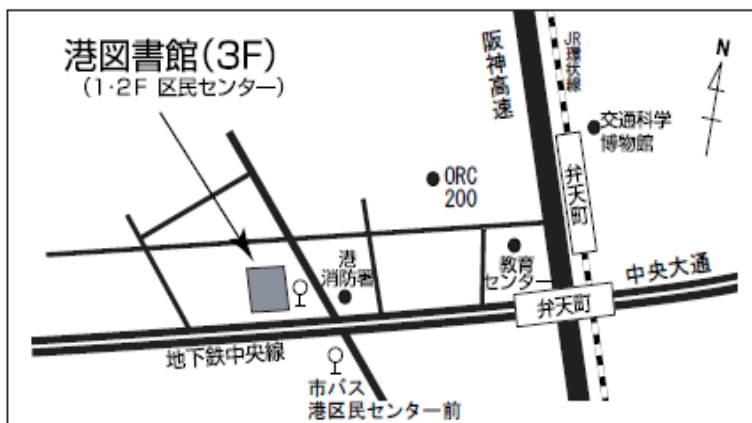

共催（一財）大阪市コミュニティ協会
港区支部協議会

へいせい 28 ねん ど こ どくしょ ひ きねんじぎょう
平成28年度子ども読書の日記念事業

子ども読書の日記念事業

はる かい 春のこども会

とき へいせい 28 (2016) ねん 4 がつ 29 日 (祝日・金)

ごぜん じ ぶん じ ぶん
午前10時30分～11時30分

ところ みなとくみん かいがいぎしつ たちばな
港区民センター 2階会議室「橋」

しゅつえん えほん かい
しゅつえん 「絵本の会 みなと」のみなさん

ないよう おおかた
大型えほん、パネルシアターなどをします

どうじつせんちゃく めい もうしこ かね
当日先着40名です。申込み、お金はいりません。

おおさかしりつみなととしょかん
大阪市立港図書館

大阪市港区弁天2-1-5 電話 06-6576-2346

[http:// www.oml.city.osaka.lg.jp/](http://www.oml.city.osaka.lg.jp/)