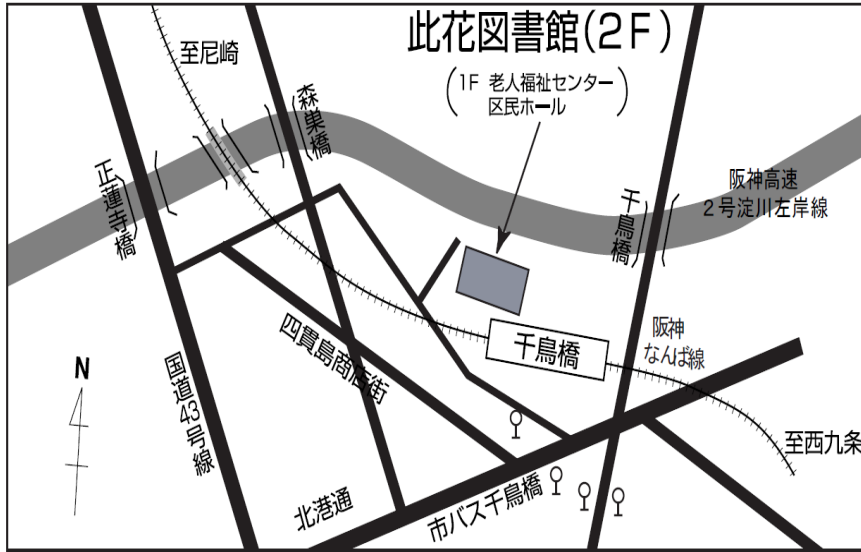

おお こ ちい こ
大きい子も、小さい子も

みんなできてね!

とうじつせんちゃくじゅん 30人
当日先着順

おかねはいりません

おおさかしりつこのはなとしょかん
大阪市立此花図書館

このはなくしかんじま
此花区四貫島1-1-18 でんわ 06-6463-3463

<http://www.oml.city.osaka.lg.jp>

このはなとしょかん あんない
此花図書館のご案内

じゅうしょ
住所

おおさかしこのはななくしかんじま かい
大阪市此花区四貫島1-1-18(2階)

でんわ
電話

06-6463-3463

もよりにえき
最寄駅

はんしん せんちどりばしえきげしや
阪神なんば線千鳥橋駅下車

し ちどりばしげしやほくせいほうこう
市バス千鳥橋下車北西方向に300メートル

ちゅうしゃじょう
駐車場