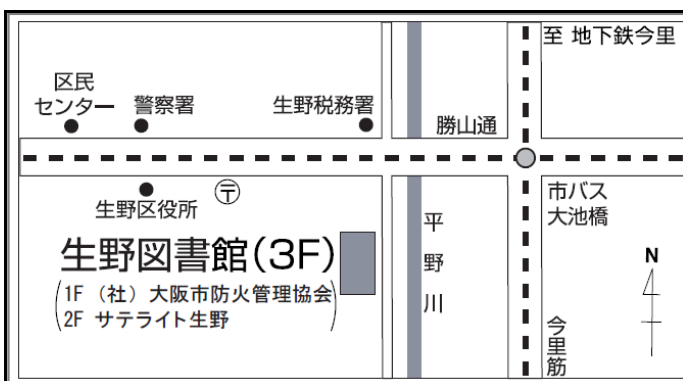

といあわ ^{おおさかしりついくのとしょかん}おおさかしりついくのとしょかん
問合せ：大阪市立生野図書館

^{いくのくかつやまみなみ}いくのくかつやまみなみ
生野区勝山南4-7-11

でんわ 06-6717-2381

<http://www.oml.city.osaka.lg.jp>