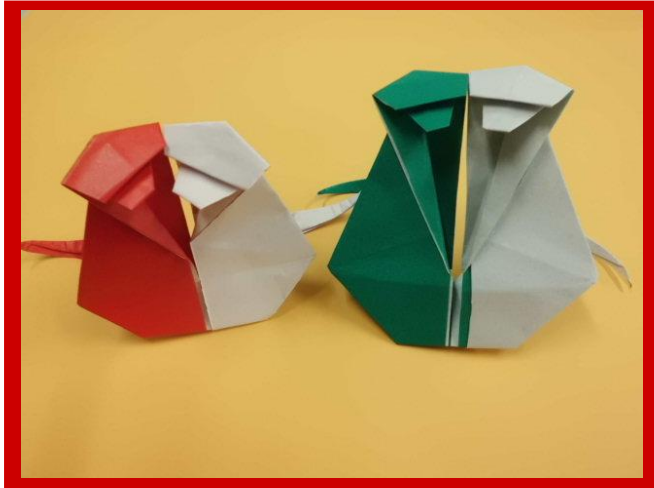

おいがみきょうしつ

みんなで、
きてね!

とき：^{へいせい}平成28年^{ねん}1^{がつ}月^{にち}16^日（^と土）^{ごご}午後^じ2^時～^じ3^時

ところ：^{おおさかしりついくのとしょかん}大阪市立生野図書館 ^{かいぎしつ}会議室

^{ていいん}定員：^{にん}20人（^{どなたでも}どなたでも）

^{もう}申し込み：^{ふよう}不要（^{とうじつせんちやくじゅん}当日先着順）

^{へいせい}平成28年の^{ねん}干支の^{えと}さるを、