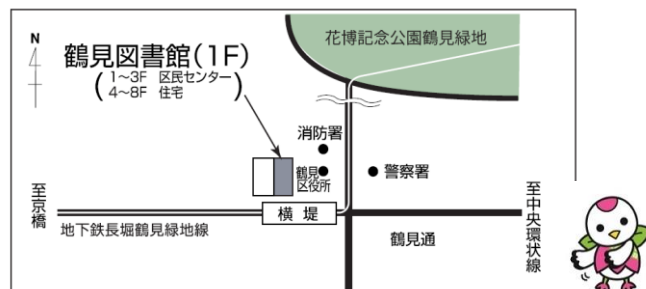

〒538-0052 大阪市鶴見区横堤5-3-15
電話 06-6913-0722

ナクソス・ミュージック・ライブラリーのご利用は

大阪市立図書館ホームページ <http://www.oml.city.osaka.lg.jp/?page_id=1142>
または図書館内で