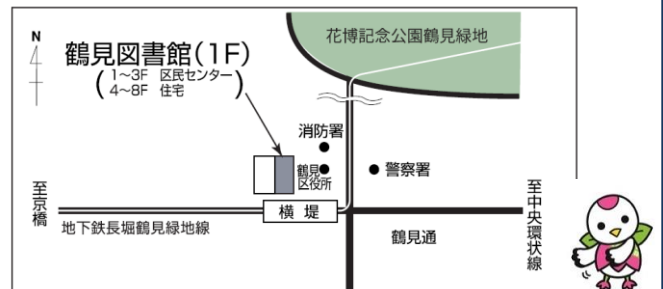

〒538-0052 大阪市鶴見区横堤5-3-15
電話 06-6913-0722

ナクソス・ミュージック・ライブラリーのご利用は

大阪市立図書館ホームページ
または図書館内で

<http://www.oml.city.osaka.lg.jp/?page_id=1142>