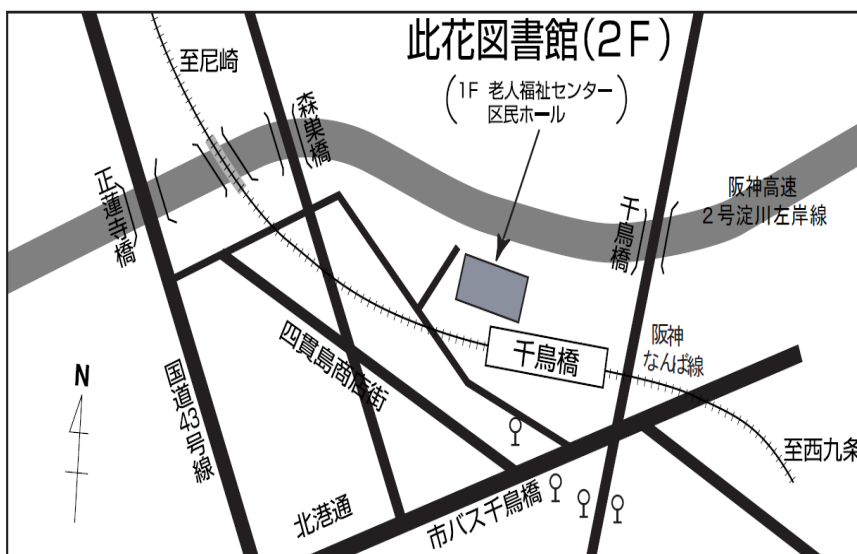

キャロットクラブの にんぎょうげき

へいせい ねん がつ にち とうび
平成28年1月16日 (土)

ごご じ じ ぷん
午後2時から2時30分

ばしょ: としょかんえほんコーナー

にんぎょうげき

ばけくらべ など

みんなできてね!

とうじつせんちゃくじゅん にん
当日先着順30人!

おおさかしりつこのはなとしょかん
大阪市立此花図書館

このはななくしかんじま
此花区四貫島1-1-18

でんわ 06-6463-3463

<http://www.oml.city.osaka.lg.jp>

此花図書館のご案内

大阪市此花区四貫島 1-1-18(2階)

最寄駅 ・阪神なんば線千鳥橋駅下車

・市バス千鳥橋下車北西方向に 300 メートル