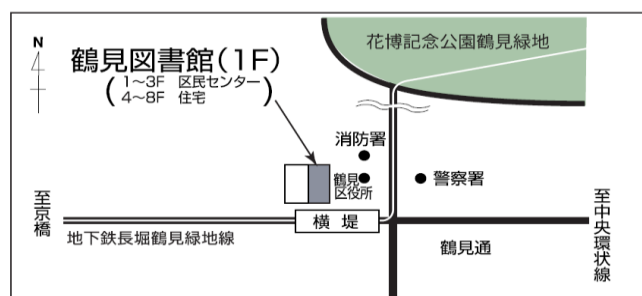

定員：80名（当日先着順）

参加無料

鶴見区マスコットキャラクター
つるりっぷ

内容（予定）

- パネルシアター ひよこちゃんのこなになっちゃった
- テーブルシアター かえるのえんそく
- パネルシアター これははこ
- エプロンシアター 三びきのこぶた
- 人形劇 どんぐりん村シリーズ

「またまたズッコケちえちゃんと あ・そ・ぼ！」

おおさかしりつつるみとしょかん
大阪市立鶴見図書館
おおさかしつつるみくよこづつみ
大阪市鶴見区横堤5-3-15
TEL 06-6913-0772