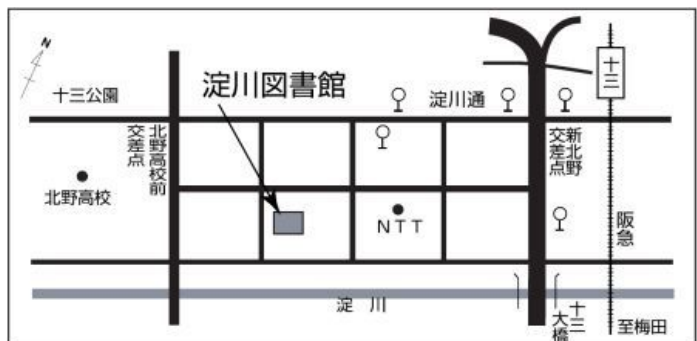

☆ 日 時：平成27 (2015) 年11月28日 (土曜日)  
14:00~15:00

☆ 場 所：大阪市立淀川図書館 2階集会室

☆ 出 演：朗読ユニットRiy (大阪放送劇団OB会有志)

☆ 対 象：中学生以上

☆ 定 員：30名 (当日先着順)

お問い合わせは・・・

大阪市立淀川図書館  
〒532-0025  
淀川区新北野1-10-14  
TEL 06-6305-2346

大阪市立図書館のホームページ <http://www.oml.city.osaka.lg.jp/>

最寄駅：阪急十三駅 西出口から南西方向に600メートル  
：市バス十三下車 駐車場：なし